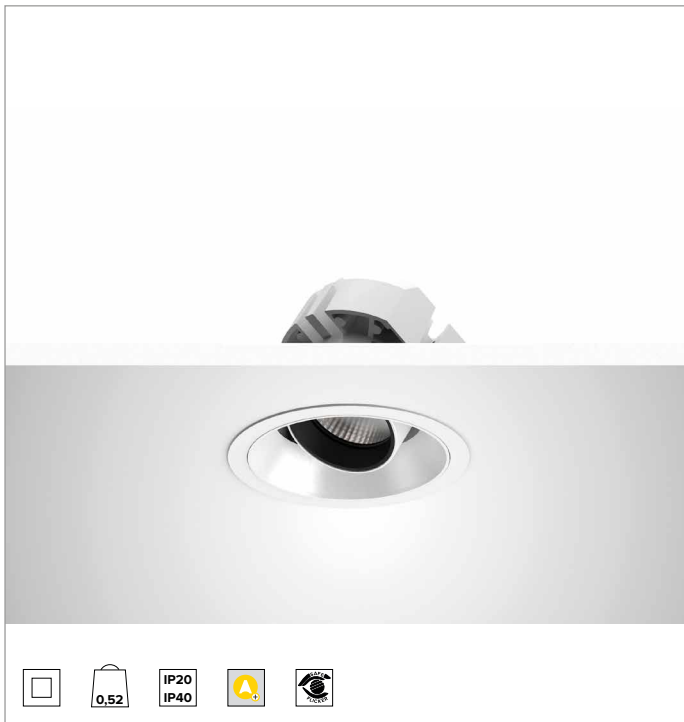

1T8736DA | CTEVO ARCHITECTURAL 105

Ausrichtbarer LED-Einbaustrahler als Trim-Version

	4000K	H(m)	D(m)	Emax(lx)
	Ra90		48°	
Fixture Power	20W	1	0.88	3360
Source Flux	2451lm	2	1.77	840
Fixture Flux	1878lm	3	2.65	373
Efficacy	93lm/W	4	3.53	210
TS1308	Imax=1378cd/klm	Imax	3379cd	5
			4.41	134

Ähnliche Farbtemperatur: 4000K

Lebensdauer (L80/B10): >50000h tq +25°C

BELEUCHUNGSTECHNISCHE MERKMALE

MWFL - Präzisionsoptik mit Cut-Off-Ring aus schwarzem Silikon. Version mit Reflektor mit konvexen Facettierungen aus spiegelndem anodisiertem Aluminium und holografischem Diffusorfilter. UGR<19 (EN 12464-1).

Optik: REFLEKTOR

Abstrahlwinkel: MWFL

Optische Effizienz: 77%

Leuchten-Lichtstrom: 1878lm

Lichtausbeute: 93lm/W

Fotobiologische Sicherheit: Risikogruppe 1 (RG 1 = geringes Risiko)

MECHANISCHE MERKMALE

Gehäuse und Wärmeabführung aus weiß lackiertem Druckguss-Aluminium. Weiße Abdeckung. Ausrichtungsmöglichkeiten des Optikgehäuses um 30° auf vertikaler Ebene mit mechanischer Arretierung der Ausrichtung mittels Skala, und auf horizontaler Ebene um 358°. Trim-Version mit integriertem weißem Ring.